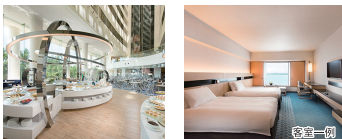

土日祝 / 10:00~17:00 *年末年始除く

人気テーマパーク 周辺の宿

詳細は
コチラ!!

千葉 ヒルトン東京ベイ

千葉県浦安市舞浜1-8

東京ディズニーリゾート®オフィシャルホテル。都心からわずか30分、海と空に囲まれたリゾート空間。

東京 ホテルイースト21東京

東京都江東区東陽6-3-3