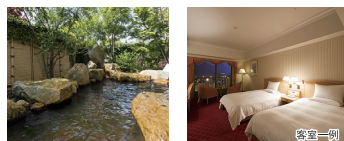

大阪 リーガロイヤルホテル

大阪府大阪市北区中之島5-3-68

大阪の中心地にあり、最新の設備とサービスを誇る多機能型の都市ホテル。

長崎 ホテルオークラJR ハウステンボス

長崎県佐世保市ハウステンボス町10番

ハウステンボスオフィシャルホテル。露天風呂を備えた天然温泉もございます。

*掲載施設は一例です。*会員特典・利用方法・宿泊料金等の詳細は会員専用サイトにてご確認ください。
*各メニューの2次元コードから各種情報を閲覧する際に、会員専用サイトへのログインを求められる場合がございます。