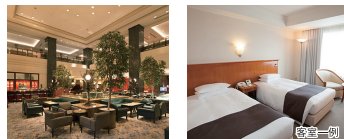

東京ディズニーリゾート®まで予約制バスで30分。19世紀ヨーロッパを想わせるクラシック・エレガントなホテル。